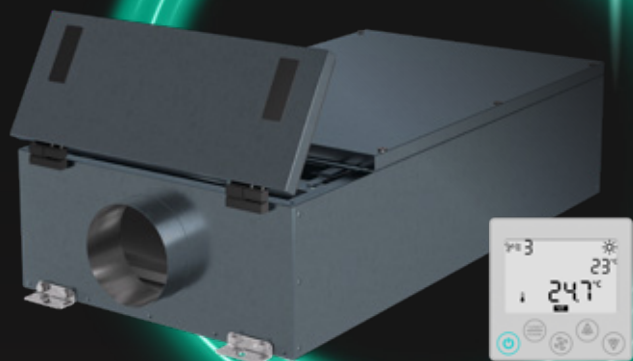

Модернизированные компактные приточные вентиляционные установки ZPE-M INT*

COMPACTair[®]
by **ZILON**

Звуко- и тепло-изолированный корпус

Возможность управления через Wi-Fi

Удобное обслуживание и продуманная эргономика

Компактная конструкция

Модель	Максимальный расход, м ³ /час	Максимальное давление, Па	Начало продаж
ZPE-M 600-1,2/1 INT	600	380	НА СКЛАДЕ!
ZPE-M 600-2,4/1 INT			
ZPE-M 600-5,0/2 INT			
ZPE-M 1200-2,4/1 INT	1200	570	май 2024
ZPE-M 1200-5,0/2 INT			
ZPE-M 1200-9,0/3 INT			
ZPE-M 1400-6,0/2 INT	1300	700	май 2024
ZPE-M 1400-9,0/3 INT			
ZPE-M 1400-15,0/3 INT			
ZPW-M 1600/1 INT	1500	700	июнь 2024

Дополнили и улучшили в установках ZPE-M INT

- Замена фильтров стала удобнее
- Автоматика на базе контроллера ROYAL CLIMA
- Добавили управление через Wi-Fi и мобильное приложение
- Сократили монтажную ширину установки на 30 мм
- Добавили корпус с порошковой окраской

Сохранили уникальные преимущества:

- Предустановленная на заводе автоматика
- Тепло- и шумоизолированный корпус наполнителем из минеральной ваты
- Компактные размеры (высота до 302 мм)
- Универсальный монтаж